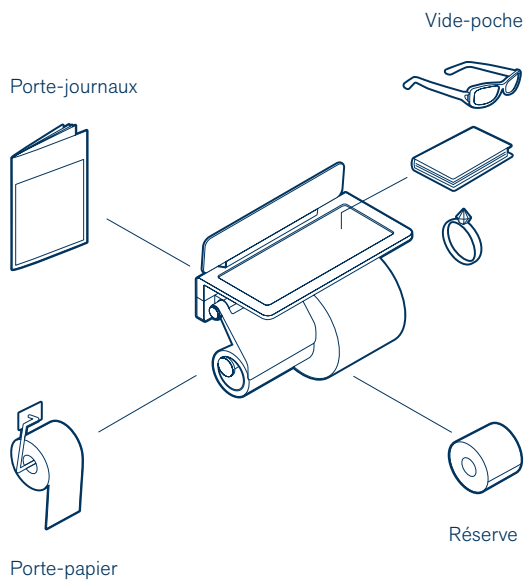

Découvrez la solution de collage de Bodenschatz !
adesio.ch

Porte-serviette double (uniquement à percer)

Porte-papier avec tablette

Innox est également disponible dans les finitions en acier inoxydable électropoli et brossé.

CREATIVA – futé et pratique

Changement radical. Les besoins ont évolué. Un porte-savon et un verre à brosses à dents près du lavabo, un porte-rouleaux de papier-toilette dans les WC – tout cela fait définitivement partie du passé. Les multiples produits de soin et appareils de beauté, aussi bien pour Madame que Monsieur, trouvent rarement un emplacement pratique dans la salle de bains. Aujourd'hui, avec sa ligne d'accessoires Creativa, Bodenschatz présente une nouvelle solution qui utilise l'espace avec intelligence et convainc par son esthétisme. Les éléments de base sont fabriqués à partir de matériaux résistants et simples d'entretien.

Porte-verre avec
tablette

Porte-papier combiné
avec porte-journal

Rangement empilé: utiliser intelligemment l'espace au-dessus et au-dessous du porte-rouleaux de papier-toilette. Le porte-rouleaux Creativa n'est pas un simple élément de base pratique avec vide-poches et support pour le papier-toilette de réserve, il intègre également un porte-journal.

Flexibilité: outre les brosses à dents, le tube de dentifrice et le savon, les accessoires Creativa multifonctionnels permettent également de loger les produits de soin et ustensiles de maquillage qui n'ont pas de place attribuée. Le programme Creativa offre des possibilités de combinaison presque illimitées.