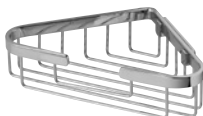

hauteur 8 cm

BA40VC337 chrome 16.5 × 16.5 cm

Porte-serviette

BA40VC343 chrome gauche

BA40VC344 chrome droite

BODENSCHATZ pour VILLEROY & BOCH ECCO, MAGNUM, BASIC, TRAISEN (50 × 32 cm), Gallery (55 × 46 cm, 60 × 50 cm, 65 × 53 cm, 81 × 52 cm)