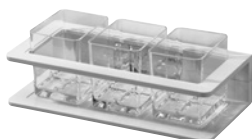

Porte-verre triple, verre clair

BA54SW121 noir

BA54WS121 blanc

Pose-pieds et barre d'appui avec tablette intégrée

BA54SW162 noir

BA54WS162 blanc