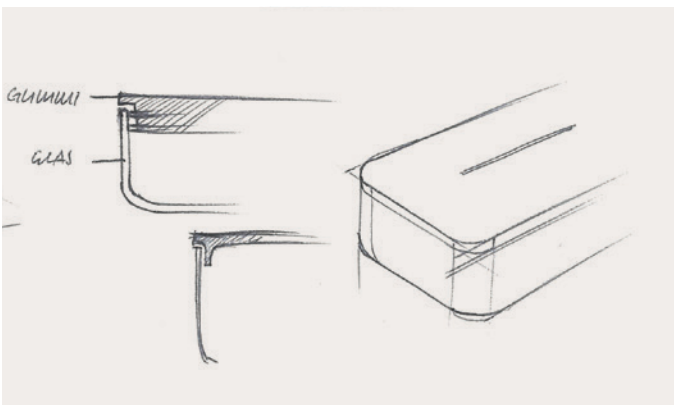

Paris ne s'est pas fait en un jour: aperçu du développement de Liv