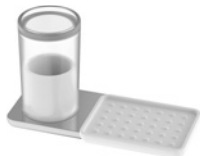

Porte-papier avec boîte à lingettes et ustensiles opaque/blanc
BA58VC502 chrome

Porte-savon blanc avec boîte pour articles d'hygiène et nécessaires
BA58VC402 chrome