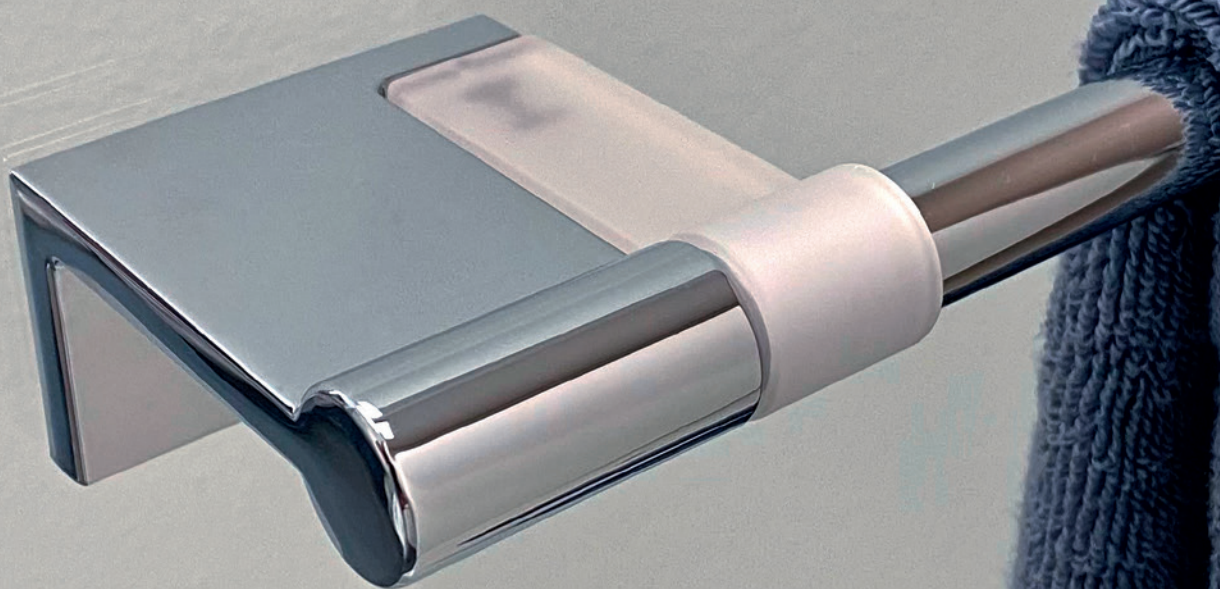

Adesio

la solution de collage de Bodenschatz