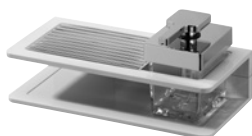

Boîte de rangement / à lingettes

BA54SW156 noir

BA54WS156 blanc

Distributeur de savon et tablette métallique, verre clair

BA54SW117 noir

BA54WS117 blanc

Pose-pieds

BA54SW161 noir