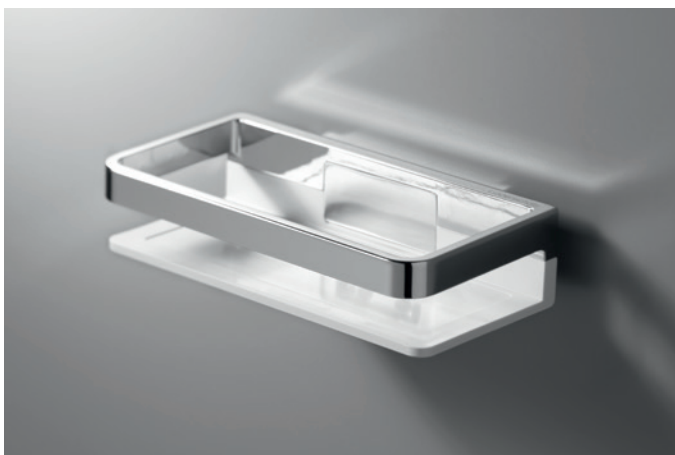

Rangement empilé: utiliser intelligemment l'espace au-dessus et au-dessous du porte-rouleaux de papier-toilette. Le porte-rouleaux Creativa n'est pas un simple élément de base pratique avec vide-poches et support pour le papier-toilette de réserve, il intègre également un porte-journal.

Flexibilité: outre les brosses à dents, le tube de dentifrice et le savon, les accessoires Creativa multifonctionnels permettent également de loger les produits de soin et ustensiles de maquillage qui n'ont pas de place attribuée. Le programme Creativa offre des possibilités de combinaison presque illimitées.

Module tablette/barre d'appui