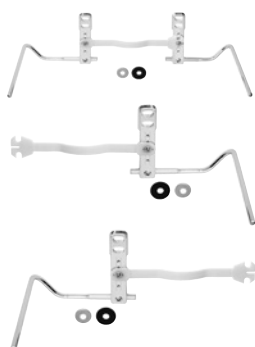

Porte-serviettes

- **BA40VC348** chrome gauche
- **BA40VC349** chrome droite

BODENSCHATZ pour LAUFEN MODERNA, MODERNA R (ancien modèle 54 × 43 cm), MODERNA R nouveau modèle à partir de 2018 (54 × 44 cm), fixation 40 cm AROLLA nouveau, BELLINO, SWING, support court

Porte-serviettes

- **BA40VC436** chrome gauche
- **BA40VC437** chrome droite

BODENSCHATZ pour LAUFEN MODERNA (nouveau modèle, 54–62 cm), AROLLA nouveau, BELLINO, ASTRA (modèle 69 × 50 cm), SWING, MOBELLO, MODERNA plus, 55, 60 cm, MODERNAR (62 × 49 cm), support long

Porte-serviettes

- **BA40VC438** chrome gauche
- **BA40VC439** chrome droite

BODENSCHATZ pour LAUFEN MODERNA (nouveau modèle, 48 cm), MODERNA plus, 45 cm, AROLLA nouveau, 48 cm, BELLINO, SWING, MODERNA R (48 × 36 cm), MODERNA R à partir de 2018 (48 × 36 cm), support court

Porte-serviettes

- **BA40VC440** chrome gauche
- **BA40VC441** chrome droite

BODENSCHATZ pour LAUFEN MODERNA plus, 65 cm MODERNA R à partir de 2018 (62 × 46 cm) fixation 28 cm support long

Porte-serviettes gauche et droite

- **BA40VC481** chrome set
- **BA40VC482** chrome droite
- **BA40VC483** chrome gauche

bras Universal, avec étau de stabilisation, largeur 21 cm, saillie 32 cm

BODENSCHATZ pour lavabo LAUFEN Pro 55, Pro S, Pro S compact (55 × 38 cm et 60 × 38 cm)

Duravit D-Code 55 und 60