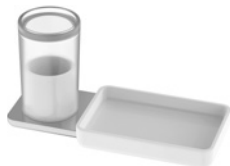

Boîte pour articles d'hygiène et nécessaires et tablette blanche
BA58VC404 chrome

Supporte-mural base simple (Accessoires)
Avec support mural et set montage
BA58VC810 chrome