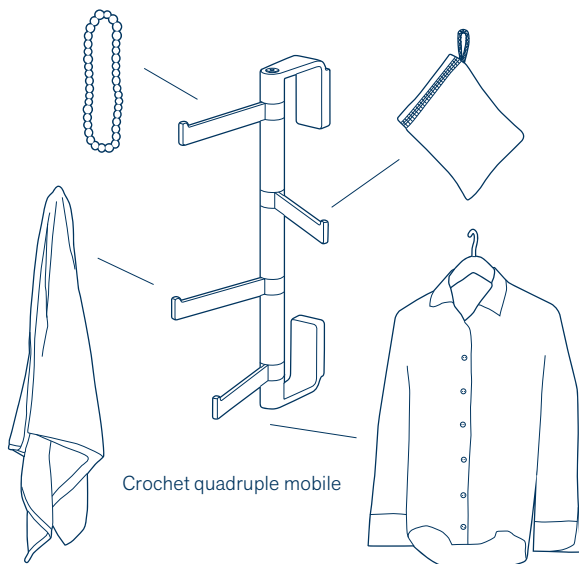

Une cohérence parfaite: le porte-linge et le crochet sont superbement harmonisés avec le support universel.

Porte-linge mural

Porte-verre avec porte-savon

Porte-verre double

Porte-balais

Crochet

Arbre à bijoux avec tablette

LINDO – tout simplement malin

Rester classique tout en étant au goût du jour? Avec Lindo c'est possible. Cette ligne de produits design assure l'aménagement parfait de toute salle de bain. Les accessoires intelligents et autres solutions harmonieuses de cette série font disparaître les habitudes involontaires et simplifient le quotidien dans la salle de bain. Le principe est ici aussi intelligent que la conception est sobre. Les différents articles Lindo peuvent ainsi très bien être combinés avec des accessoires d'autres lignes et la plupart des armatures.

crochet quadruple mobile

Barre d'appui

Pose-pieds

Avec Lindo, les objets apatrides dans la salle de bain trouvent enfin leur place parfaite. Cela est avant tout possible grâce au tout nouveau porte-habits de Lindo. Ce qui autrefois traînait peut maintenant être suspendu proprement en prenant le minimum de place.

Profitez des fonctions polyvalentes de ces accessoires novateurs et organisez idéalement votre salle de bain en un tour de main. Pour des instants de détente que rien ne viendra perturber.

Porte-verre simple