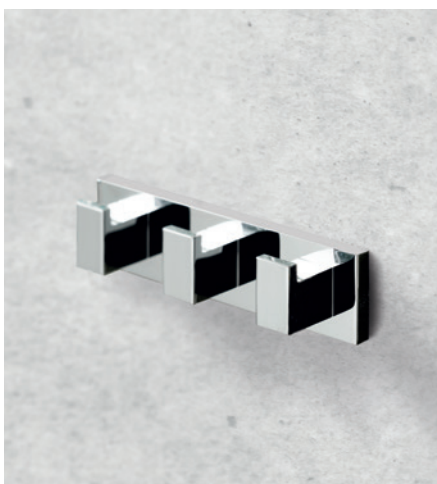

Plaque à crochets