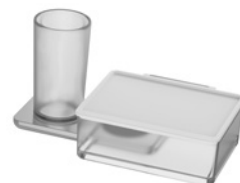

Porte-papier pour rouleau de réserve

BA58VC152 chrome

Porte-savon, blanc

BA58VC122 chrome

Porte-balais sans couvercle
BA58VC153 chrome

Porte-verre clair avec boîte à lingettes et ustensiles opaque/blanc
BA58VC203 chrome

Porte-verre opaque avec boîte à lingettes et ustensiles opaque/blanc
BA58VC204 chrome

Barre d'appui
BA58VC171 chrome 36 cm

Porte-verre clair avec boîte pour articles d'hygiène et nécessaires opaque/blanc
BA58VC205 chrome