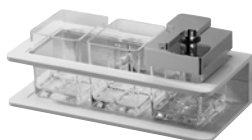

Porte-verre double et distributeur de savon, verre clair

BA54SW113 noir

BA54WS113 blanc

Boîte de rangement / à lingettes

BA54SW156 noir

BA54WS156 blanc