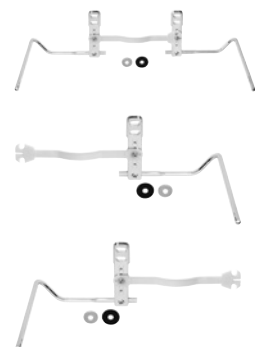

Porte-serviettes

- BA40VC603** chrome 26 cm
- BA40VC604** chrome 30 cm
- BA40VC605** chrome 40 cm
- BA40VC610** chrome 50 cm

BODENSCHATZ FIN

Porte-serviettes gauche et droite

- BA40VC485** chrome set
- BA40VC486** chrome droite
- BA40VC487** chrome gauche

bras comme Universal, avec étau de stabilisation, largeur 24 cm saillie 37 cm

BODENSCHATZ pour lavabo LAUFEN Pro 60/65, Talux 61, Pro S, Living (60 × 46 cm), INO (56 × 45 cm), VAL (62 × 42 cm)

Duravit D-Code 65