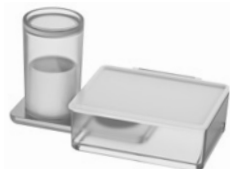

Porte-papier avec boîte pour articles d'hygiène et nécessaires opaque/blanc
BA58VC408 chrome

Boîte pour articles d'hygiène et nécessaires, boîte à lingettes et ustensiles
BA58VC406 chrome

Supporte-mural base double (Accessoires)
Avec support mural et set montage
BA58VC820 chrome