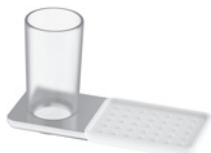

BA58VC150 chrome

Porte-verre clair et porte-savon blanc

BA58VC118 chrome

Porte-papier avec couvercle

Montable à gauche et à droite

BA58VC151 chrome

Porte-verre opaque et porte-savon blanc

BA58VC119 chrome