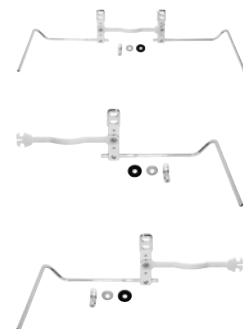

Porte-serviettes gauche et droite

- **BA40VC491** chrome set
- **BA40VC492** chrome droite
- **BA40VC493** chrome gauche

bras comme Universal, avec étau de stabilisation, largeur 35 cm saillie 40 cm

BODENSCHATZ pour lavabo LAUFEN Pro 85, Pro S, Talux 81, Moderna plus 80