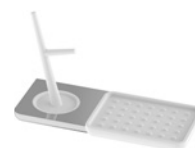

Porte-balais sans couvercle
BA58VC153 chrome

Porte-verre clair avec boîte à lingettes et ustensiles opaque/blanc
BA58VC203 chrome

Porte-verre opaque avec boîte à lingettes et ustensiles opaque/blanc
BA58VC204 chrome

Barre d'appui
BA58VC171 chrome 36 cm

Porte-verre clair avec boîte pour articles d'hygiène et nécessaires opaque/blanc
BA58VC205 chrome

Crochet
BA58VC181 chrome
Saillie 6 cm

Porte-verre opaque avec boîte pour articles d'hygiène et nécessaires opaque/blanc
BA58VC206 chrome

Tablette, blanche
BA58VC193

Porte-verre clair avec arbre à bijoux blanc
BA58VC207 chrome

Porte-papier et tablette
BA58VC194 chrome

Porte-verre opaque avec arbre à bijoux blanc
BA58VC208 chrome

Porte-verre clair et tablette blanche
BA58VC201 chrome

Arbre à bijoux blanc
BA58VC300 chrome

Porte-verre opaque et tablette blanche
BA58VC202 chrome

Arbre à bijoux avec porte-savon en blanc
BA58VC302 chrome