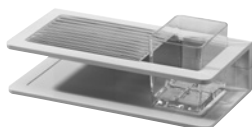

BA54SW154 noir

BA54WS154 blanc

Porte-verre clair et tablette métallique

BA54SW112 noir

BA54WS112 blanc

Porte-verre double et distributeur de savon, verre clair

BA54SW113 noir

BA54WS113 blanc