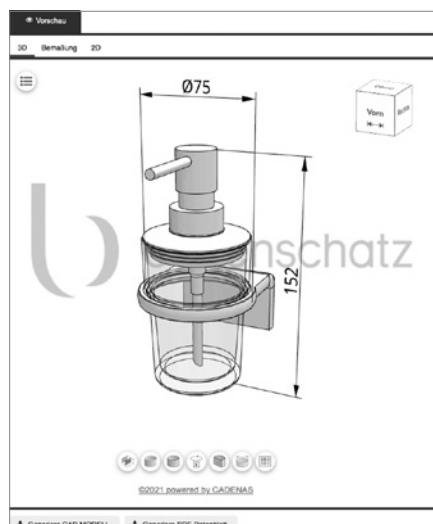

Bodenschatz vous fournit également des données complètes pour la conception de votre salle de bains en 3D. Il est nécessaire d'utiliser un logiciel compatible comme M3B, AmbiVision, Palette CAD ou Visoft pour ce faire.