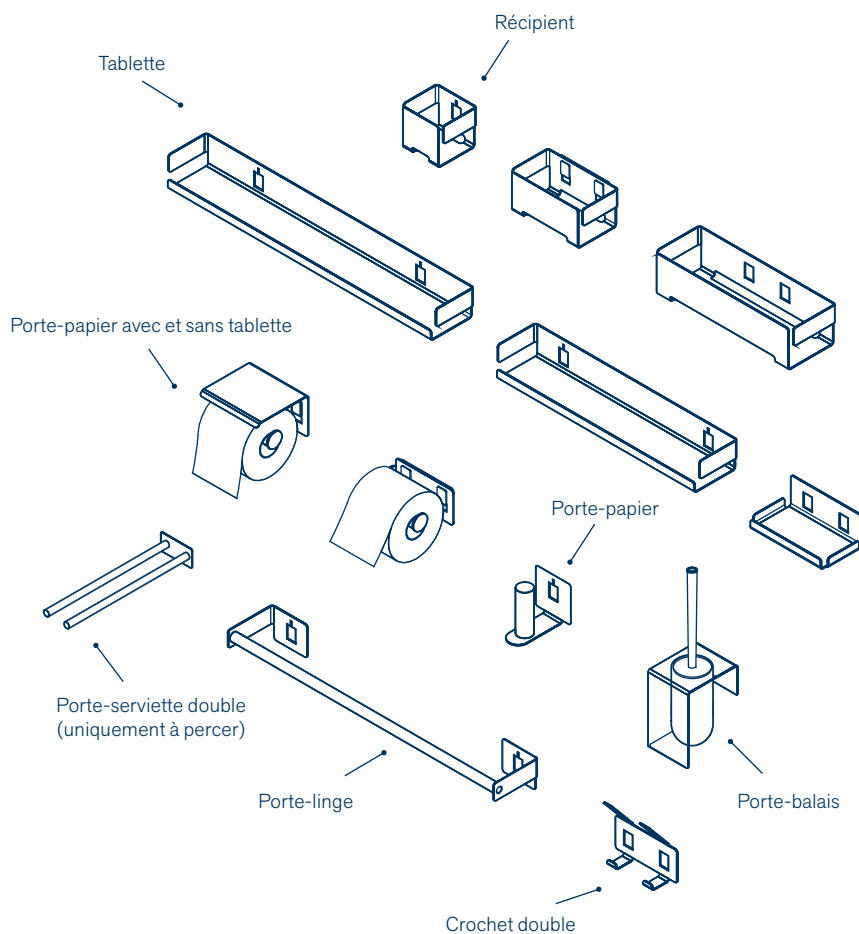

En Suisse, les pièces en acier inoxydable sont découpées et chanfreinées à partir d'une seule pièce de tôle. L'électropolissage produit une fine surface brillante, facile à nettoyer. Les accessoires de la gamme Innox peuvent être associés à des robinetteries chromées ou en inox (par exemple AVA E de KWC). Les produits peuvent être fixés de façon conventionnelle ou avec la nouvelle solution de collage Adesio.

Découvrez la solution de collage de Bodenschatz !
adesio.ch

Porte-serviette double (uniquement à percer)

Porte-papier avec tablette

Innox est également disponible dans les finitions en acier inoxydable électropoli et brossé.

CREATIVA – futé et pratique

Changement radical. Les besoins ont évolué. Un porte-savon et un verre à brosses à dents près du lavabo, un porte-rouleaux de papier-toilette dans les WC – tout cela fait définitivement partie du passé. Les multiples produits de soin et appareils de beauté, aussi bien pour Madame que Monsieur, trouvent rarement un emplacement pratique dans la salle de bains. Aujourd'hui, avec sa ligne d'accessoires Creativa, Bodenschatz présente une nouvelle solution qui utilise l'espace avec intelligence et convainc par son esthétisme. Les éléments de base sont fabriqués à partir de matériaux résistants et simples d'entretien.

Porte-verre avec
tablette

Porte-papier combiné
avec porte-journal

Rangement empilé: utiliser intelligemment l'espace au-dessus et au-dessous du porte-rouleaux de papier-toilette. Le porte-rouleaux Creativa n'est pas un simple élément de base pratique avec vide-poches et support pour le papier-toilette de réserve, il intègre également un porte-journal.