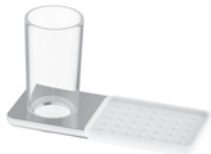

Porte-verre clair et porte-savon blanc

BA58VC118 chrome

Porte-papier avec couvercle

Montable à gauche et à droite

BA58VC151 chrome