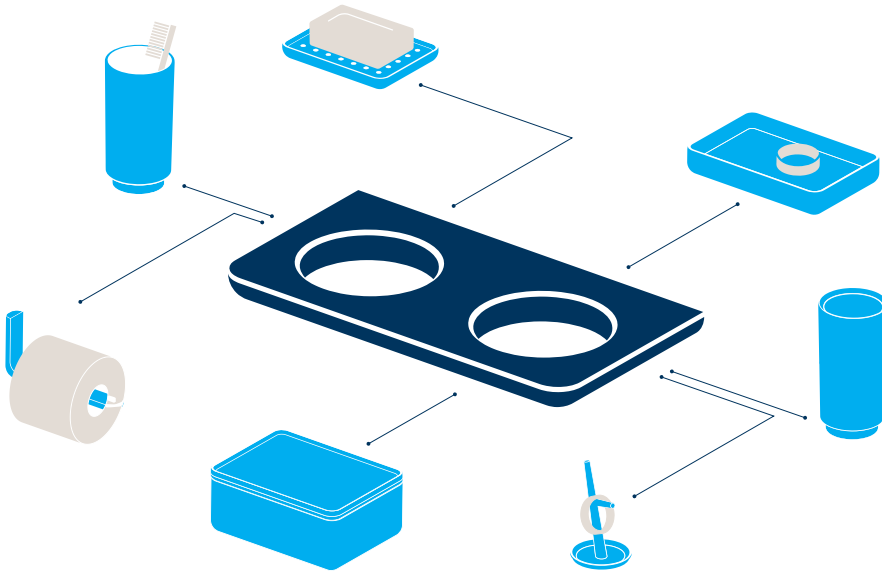

Crochet à linge

Porte-serviette à un bras, version nickel brossé

Porte-linge mural, versions chromé, nickel brossé, noir mat

LIV – Le raffinement personnalisé

Liv séduit par sa flexibilité et enchante par sa noblesse. Parmi les multiples accessoires, choisissez ce qui correspond le mieux à vos habitudes et à vos besoins. Quelle que soit la combinaison que vous choisissiez, les accessoires sont délicatement assortis les uns aux autres et s'adaptent sur le même support mural. Des éléments individuels, mais superbement coordonnés – la ligne LIV vous permet de créer une salle de bains empreinte de raffinement.

Ne serait-ce pas merveilleux? Si des petites mains magiques pouvaient nous amener ce dont nous avons précisément besoin? Avec Liv, une part du rêve se concrétise. Peu importe vos habitudes et vos besoins: la nouvelle ligne d'accessoires Bodenschatz s'intègre aisément et facilite votre quotidien dans la salle de bains. Liv propose de nombreux accessoires de toilette pratiques et de haute qualité, à sélectionner librement. Du verre à dents au distributeur de savon, de l'arbre à bijoux jusqu'au rangement pour cosmétiques et téléphone portable – tous les accessoires s'installent facilement sur le même support mural de base.

Et en effet: le concept de main tendue nous a servi d'inspiration pour le développement du support mural de base. A partir de cette idée de base, plusieurs étapes ont donné naissance à une forme aboutie avec une face supérieure plate et précise et une face inférieure galbée. Avec sa surface réfléchissante, le support en zinc moulé sous pression crée un point de contraste avec les accessoires en verre blanc, opalescent ou transparent. Une aide quotidienne d'une élégance exquise – Vous pouvez bien vous l'offrir!