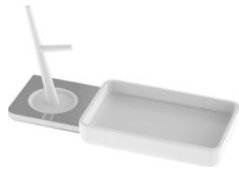

Porte-papier avec boîte pour articles d'hygiène et nécessaires, porte-savon blanc
BA58VC410 chrome

Arbre à bijoux avec tablette en blanc
BA58VC304 chrome