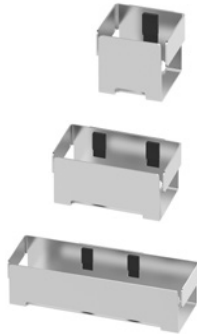

BA56VC161 chrome 29.8 × 8.2 cm

Porte-balais avec couvercle

BA56VC554 modèle mural

Adesio

BA56VC557 modèle à poser

Pose-pieds et barre d'appui

BA56VC162 chrome

Support pour boîte à lingettes

BA56VC158 chrome

Crochet quadruple

Mobile

BA56VC182 chrome 33 cm

Saillie 19 cm

Tablette

BA56VC193 chrome

À percer ou à coller avec la solution de collage Adesio de Bodenschatz

Porte-linge mural, acier inoxydable

- BA24IN101** inox électropoli 60 cm
- BA24IG101** inox brossé
- BA24IN102** inox électropoli 80 cm
- BA24IG102** inox brossé

Récipient, acier inoxydable

- BA24IN130** inox électropoli 9 × 8.8 × 8.2 cm
- BA24IG130** inox brossé
- BA24IN132** inox électropoli 17 × 9.6 × 8.2 cm
- BA24IG132** inox brossé
- BA24IN134** inox électropoli 31 × 10.8 × 8.2 cm
- BA24IG134** inox brossé