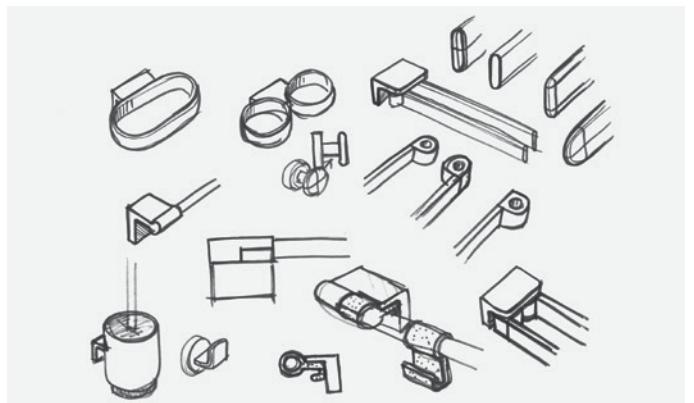

Nouvelle version Chic pas-à-pas: schémas et prototypes