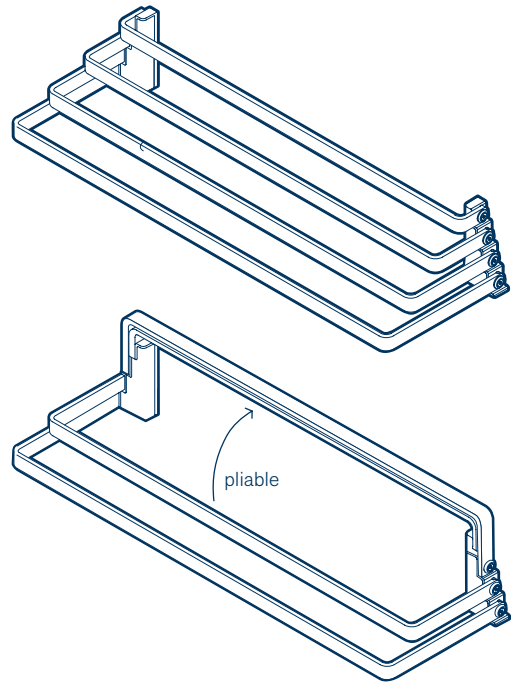

CREATIVA

Le porte-serviettes mural: suspendre plusieurs serviettes de toilette entraîne souvent des problèmes de place. Le porte-linges mural à 4 rangées Creativa est la solution à ce casse-tête: chacun des quatre supports peut se replier si besoin.

La boîte intelligente: avec de multiples options fonctionnelles, en un minimum d'espace – rangement pour le maquillage et les produits cosmétiques, les produits de soin dentaire et autres petits ustensiles. Utilisée comme rangement pour les lingettes humides, la boîte vient compléter idéalement le porte-rouleaux de papier-toilette combiné.

Des pieds aux petits soins: pose-pieds, poignée et vide-poches – tout est réuni dans cette combinaison Creativa bien pensée. Confort garanti et sécurité renforcée pour le bien de vos pieds et de vos jambes.