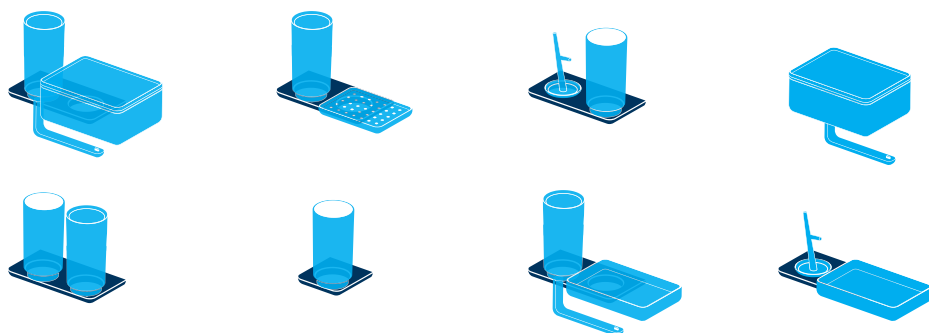

Et en effet: le concept de main tendue nous a servi d'inspiration pour le développement du support mural de base. A partir de cette idée de base, plusieurs étapes ont donné naissance à une forme aboutie avec une face supérieure plate et précise et une face inférieure galbée. Avec sa surface réfléchissante, le support en zinc moulé sous pression crée un point de contraste avec les accessoires en verre blanc, opalescent ou transparent. Une aide quotidienne d'une élégance exquise – Vous pouvez bien vous l'offrir!

Superbement élégant: la ligne Liv se distingue par ses lignes horizontales et ses matériaux de haute qualité.

Support mural base simple et double

Distributeur de savon

Porte-papier WC avec boîte pour articles d'hygiène et tablette

Une cohérence parfaite: le porte-linge et le crochet sont superbement harmonisés avec le support universel.

Porte-linge mural

Porte-verre avec porte-savon

Porte-verre double

Porte-balais

Crochet

Arbre à bijoux avec tablette