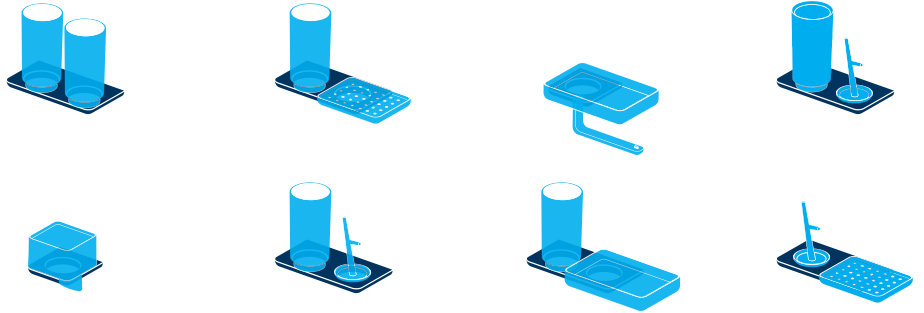

Et en effet: le concept de main tendue nous a servi d'inspiration pour le développement du support mural de base. A partir de cette idée de base, plusieurs étapes ont donné naissance à une forme aboutie avec une face supérieure plate et précise et une face inférieure galbée. Avec sa surface réfléchissante, le support en zinc moulé sous pression crée un point de contraste avec les accessoires en verre blanc, opalescent ou transparent. Une aide quotidienne d'une élégance exquise – Vous pouvez bien vous l'offrir!

Paris ne s'est pas fait en un jour: aperçu du développement de Liv

L'équipe de design de l'Agence lucernoise Vetica

Arbre à bijoux

Porte-savon

Liv – exactement comme vous le souhaitez! Un seul support, d'innombrables possibilités. Combinez les accessoires en les adaptant à votre mode de vie dans la salle de bains. Tous les accessoires sont visibles sur notre site Internet. www.bodenschatz.ch